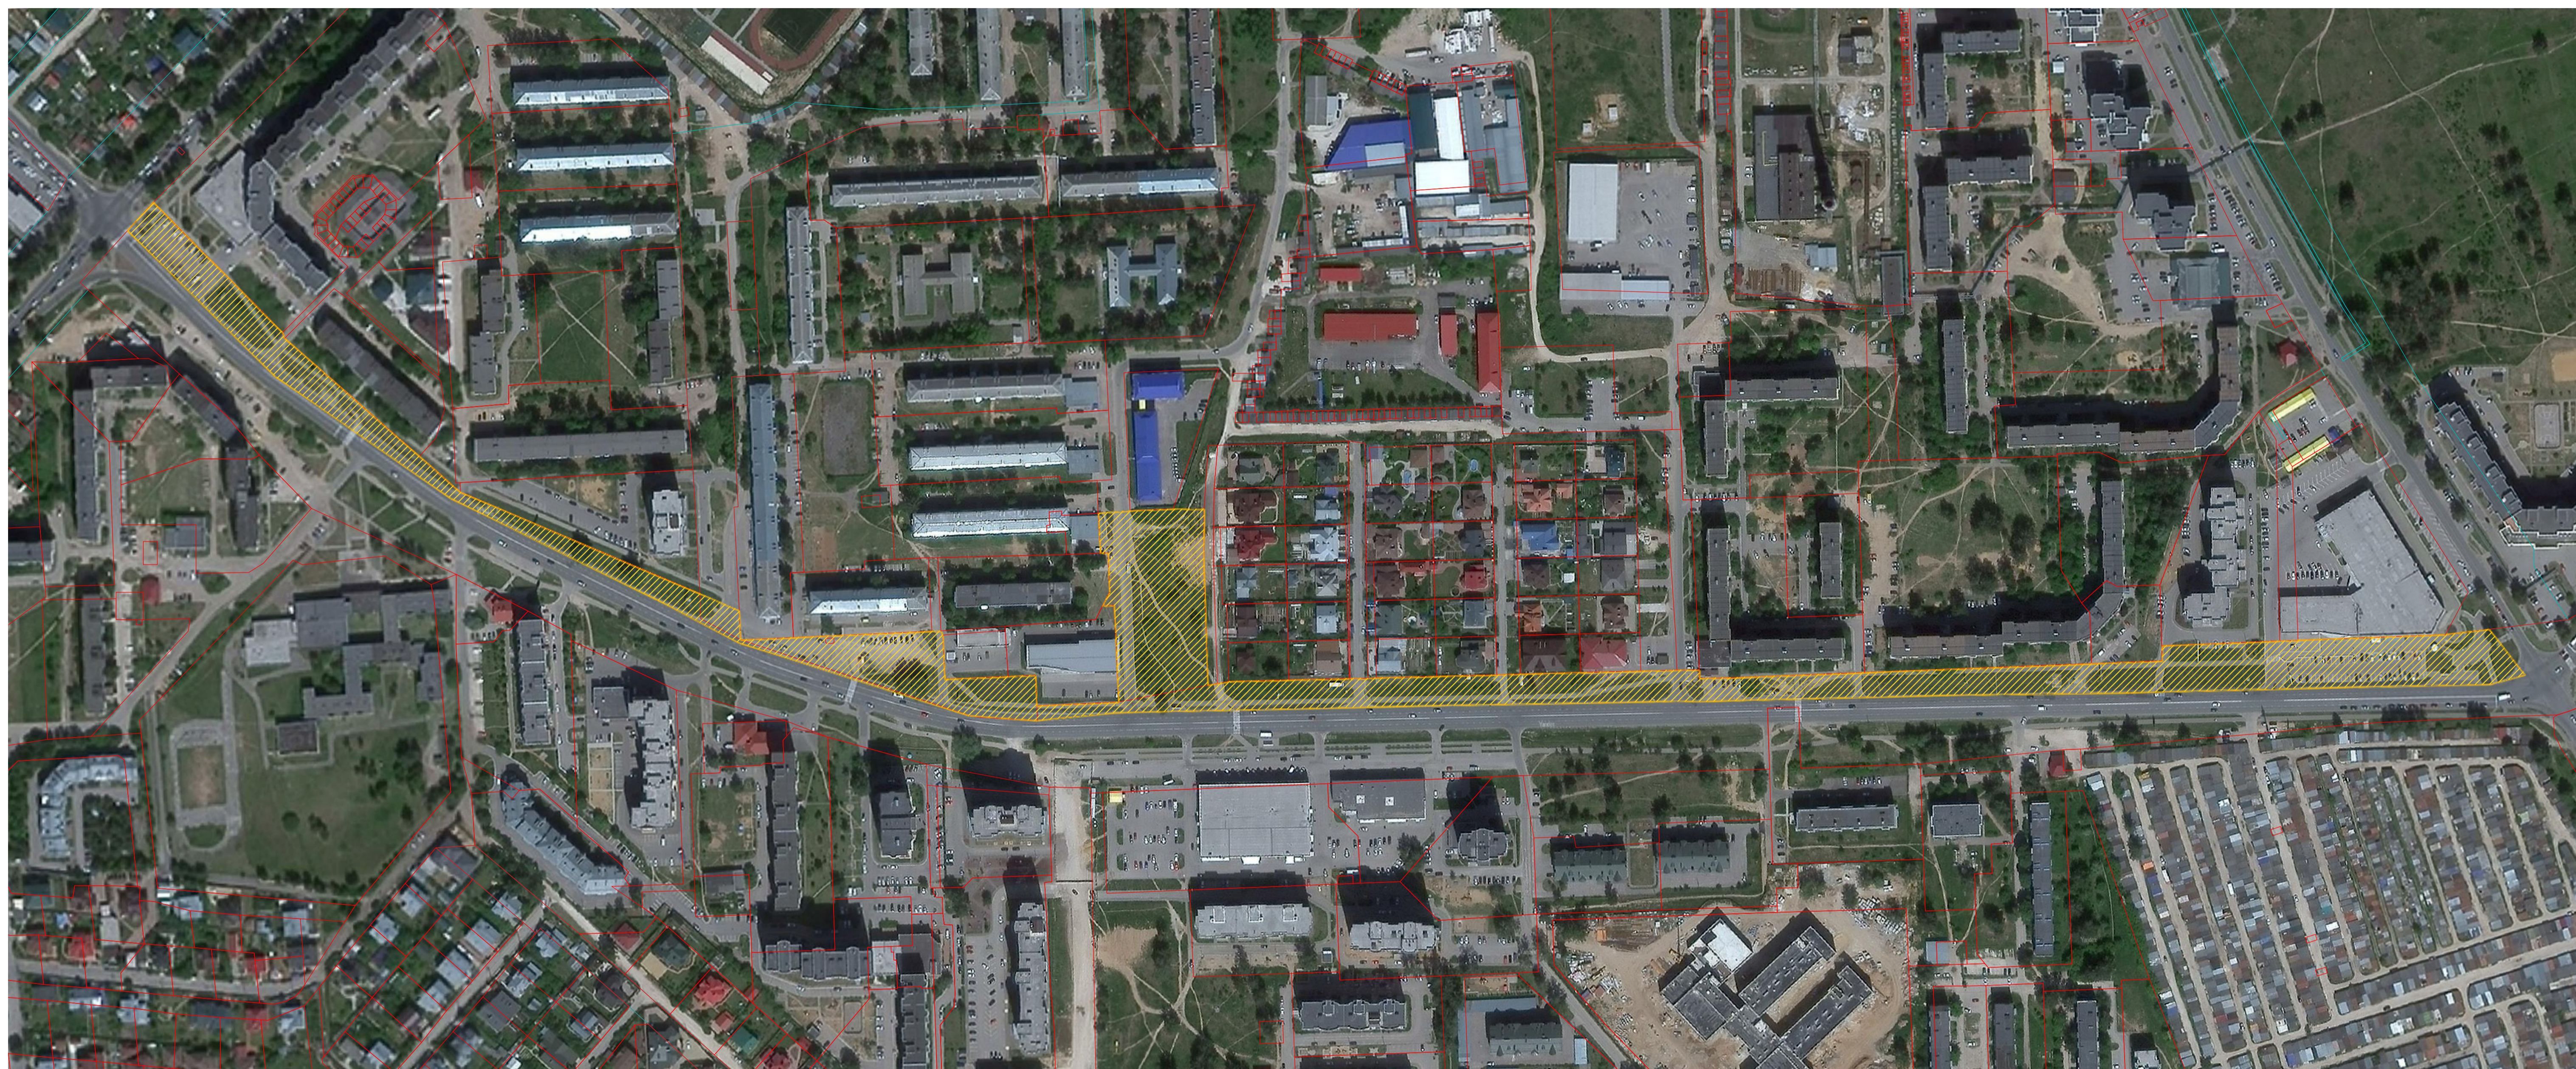

Схема участка территории с границами проектирования  
г. Ковров, четная сторона от пересечения с ул. Комсомольская до пересечения с ул. Ватутина

М 1:2000

Условные обозначения

 границы проектирования

 земельные участки